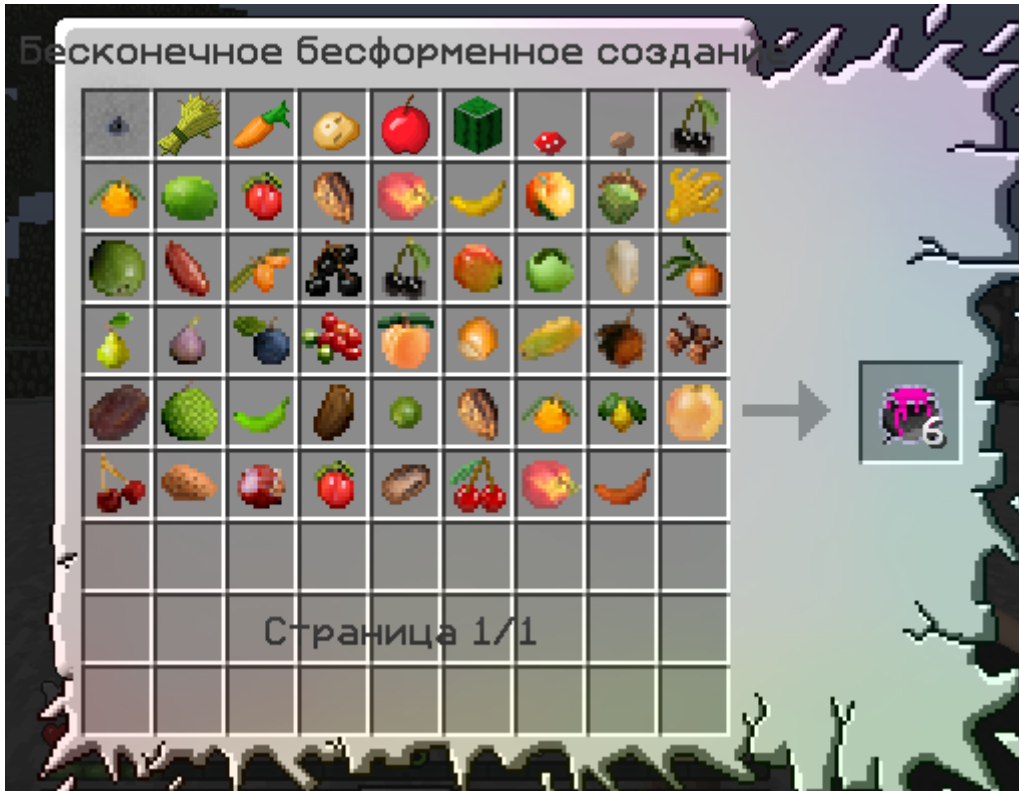

**Avaritia | Вселенское рагу**  
**Проект: GravityCraft**  
**Автор: J\_ска39**

На многих из серверов **GravityCraft** установлен мод Avaritia.

И одним из компонентов для крафта Infinity Catalyst

Это Ultimate Stew, сам рецепт зависит от модов, загружаемых вместе с Avaritia.

Также этот супчик можно заточить и получить бафф регенерации II на 5 минут.

Базовый крафт выглядит слишком легко, НО

На наших серверах установлен ещё один мод, Forestry.

И такой простой крафт превращается в: